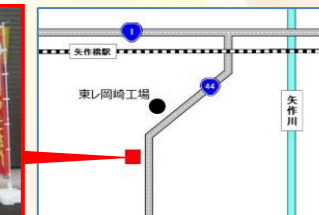

お店の餃子をご家庭で！元気になって明日への活力を！！
食材はブランド豚を使用するなど国産にこだわり、品質を維持するために衛生管理を徹底しているため、安心・安全な餃子を提供してくれます(^o^)
フライパンで簡単に調理ができる生餃子や冷凍餃子を販売しており、焼き方のコツを教えるので、ご家庭でいつでも本格餃子を楽しめます☆
ニンニクが控えめな「跳ね丸」はお子さまでも食べやすく、リピーターも多いんだとか♪
週末限定のニラとニンニクが入った「翔」はビールのお供に(^-^)
また、これからの時期には冷凍餃子をお鍋に入れるなどバリエーションも豊かです！店頭では他にも焼き餃子・お弁当があるので熱々を食べてほしい方におすすめ♪ぜひ『跳ね丸』の餃子を楽しんでください！！

餃子専門店 跳ね丸

住所	岡崎市筒針町上川田116-1	定休日	水曜日
電話番号	0564-73-0112	営業時間	10:00～20:00

価格は全て税込です。

生ぎょうざ	冷凍ぎょうざ	焼きぎょうざ TAKE OUT	焼きぎょうざ弁当(昼)	焼きぎょうざ弁当(夜)
跳ね丸 18個 560円	跳ね丸 18個 560円	跳ね丸 8個 380円	跳ね丸 680円	跳ね丸 780円
40個 1,080円	(数量限定) 40個 1,000円	16個 680円	翔 730円	翔 830円
翔 18個 630円	翔 18個 630円	翔 8個 450円	[ぎょうざ8個 ごはん漬物 味噌汁付き]	[ぎょうざ10個 ごはん漬物 味噌汁付き]
(金土日限定)	ニンニクなし 18個 560円	16個 800円