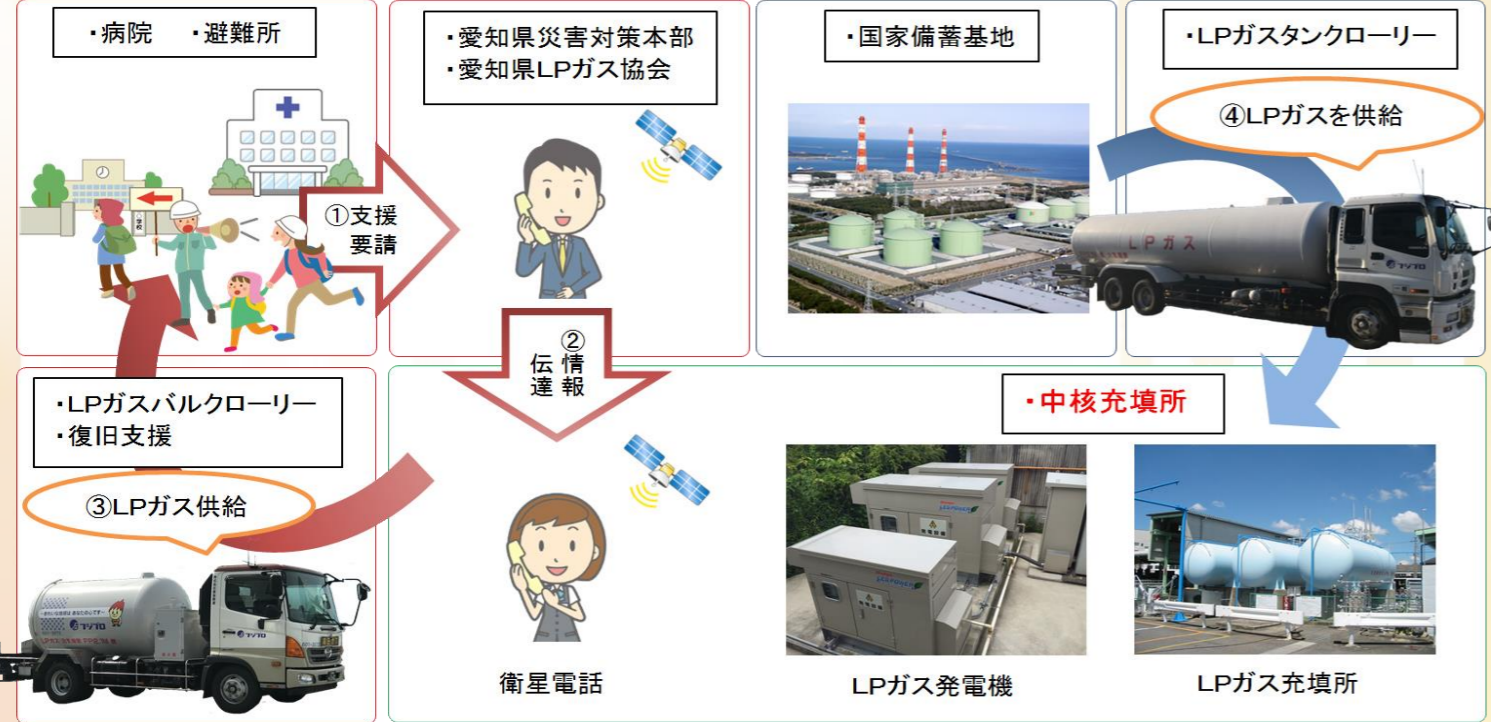

災害に強いLPガス ～中核充填所って知ってる？～

中核充填所とは

東日本大震災を教訓に、国の補助を受けて整備したLPガス充填所です。有事の際は、LPガス国家備蓄放出時の受入先になるほか、停電時にもLPガスが供給できるよう、LPガス非常用発電機、LPガス自動車、衛星電話などを備えた地域の中核となるLPガス充填所です。災害時に病院や避難所へLPガスを供給することで炊き出しや給湯、空調機器などを稼働させることができます。

災害時のLPガス復旧まで

災害時、次のような体制になっており、迅速に復旧活動が可能です。

- ① 病院や避難所等から愛知県災害対策本部を通じて愛知県LPガス協会へ支援要請が入ります。
- ② 愛知県LPガス協会から各中核充填所へ衛星電話など災害時でも使用できる通信機器で情報伝達が行われます。
- ③ 各中核充填所から担当地域の避難所や病院へ復旧支援やLPガスの供給を開始します。
- ④ 国家備蓄基地から中核充填所へLPガスを供給することで安定した復旧活動が可能になります。

中核充填所の分布

～きれいな地球はあなたの心です～

フジプロ

愛知県内に中核充填所は16ヶ所！
フジプロは知立市、安城市、刈谷市、東浦町をカバーしています。また、フジプロは知立市と災害時に本社屋を避難場所として提供する協定を締結しています。

防災訓練

9月26日に愛知県中核充填所防災訓練がフジプロにて開催され、上の記事で紹介した災害時の対応や家庭用LPガス復旧訓練等を行い、有事の際に迅速に対応できるよう備えています。

新型のLPガスボンベFRP容器 ファンヒーターにもピッタリ！

最近、プラスチック製のLPガスの容器が登場したことはご存じでしょうか？プラスチック製と言われると耐久性に不安を感じるかもしれませんが、本体はFRP(ガラス繊維強化プラスチック)で形成されており、実は耐久性が高く鉄製容器の2倍と言われております。容器の重量は鉄製の約半分と軽く、デザイン的にもお部屋に置きやすいのでこの季節、暖房機や衣類乾燥機用、災害時の炊き出しにもお使い頂けます。フジプロ本社のショールームに展示しておりますので、お越しの際にはぜひご覧ください。

半透明なので残量が見える！

左 FRP製容器 (容量7.5kg)
右 鉄製容器 (容量5kg 10kg)