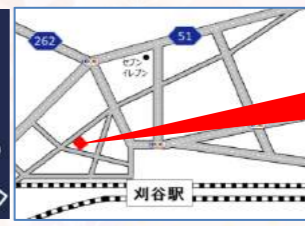

※長割メニューは持ち家のお客様のみご選択ができます。

Tポイントカードは簡単にご登録いただけます! お気軽にお問合せください!

※既に割引メニューのご選択とTポイントカードのご登録をいただいているお客様は自動的にTポイント付与率アップになります。

お店紹介

ラーメンバル
バルhaRe

バル感覚で楽しめるラーメン店

大府の人気ラーメン店『晴レル屋』がいろいろな方にラーメ
ンを楽しんでほしいと全国的にも珍しいラーメンバルを刈谷
に開店しました。