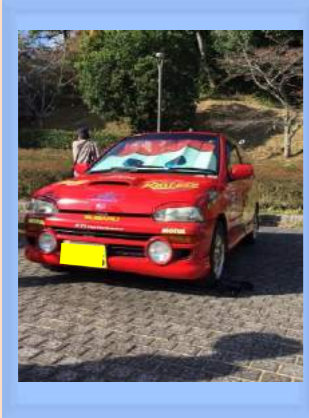

寒さの厳しい季節…

この時期に運悪く給湯器が凍結してしまったことありませんか？

予防方法

- ①水道バルブの上からタオルなどを巻いて、その上からビニールを巻きひもでくっつけてください。
※注:タオルに水分がつかないように巻いてください。
- ②水道管、給湯管で配管が露出している部分に保温材を巻いてください。

お湯も水もでないときは

給湯器のリモコンスイッチを「切」にし、気温の上昇により自然に解凍するまで待つことをおすすめします。水が出るようになったら、機器や配管から水が漏れていないか確認してご使用ください。給湯配管にお湯をかけて解凍をすることは、配管やバルブの破損の原因となりますので、おすすめいたしません。

みんなのお便りコーナー

岡崎市 T様
新城ラリーにてカーズ発見！

安城市 S様
今年寒いのでこたつから
出られませんね♪

素敵な作品の応募ありがとうございました。
みんなのお便りコーナーでは皆様の作品・写真を大募集しています！
絵手紙、お子様の作品、ペットの写真、俳句、などなど…ハガキや写真に撮って下記の宛先までお送りください。
掲載された方に『かきつばた温泉 入浴セット(2名分)』を2名様にプレゼント！たくさんのご応募お待ちしております！！