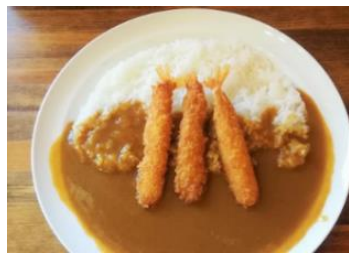

カレーライス専門店 TSUMUGI CURRY

神戸の老舗カレー店で修業した店主がつくる野菜と果物がたっぷり溶け込んだ体に優しいフルーティーなカレーです。

カツカレー (オムトッピング) 900円 (税抜き)

エビフライカレー 750円 (税抜き)

ソーセージカレー 700円 (税抜き)

MENU

限定カレー	750円
エビ煮込みカレー	700円
ビーフカレー	650円

※表示価格はすべて税抜き価格です。

柑橘香る
海鮮かに鍋風

魚介のうまみと
みかんの香りが
ベストマッチ★

寄せ鍋のシメはコレ

香ばしネギ油の
中華風ラーメン

ネギ油の風味で本格的。
シメはラーメンだね！

今回ご紹介しましたアレンジの他、ご家庭にある調味料などを使って、自分だけの鍋を作ってみてはいかがでしょうか。でも、「やっぱり料理面倒だな…」と思う時ありますよね。そんな面倒を無くしてくれる**“スゴいコンロ”**があるんです！

今ならコンロが**オトク!**
詳しくはwebをチェック