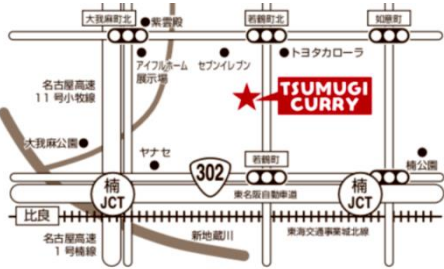

カレーライス専門店 TSUMUGI CURRY

神戸の老舗カレー店で修業した店主がつくる野菜と果物がたっぷり溶け込んだ体に優しいフルーティーなカレーです。

MENU

限定カレー	750円
エビ煮込みカレー	700円
ビーフカレー	650円

※表示価格はすべて税抜き価格です。

他にもたくさんあります。
トッピングはオムとチーズがおすすめです(^^)/

TEL 052-908-1569
名古屋市北区丸新町432
11:00~21:00
(L.O.20:30)
月曜日定休
テイクアウトもできます。

ほっとガス Life

フジプロが贈るHappiness Lifeのための情報誌

みんなの お便り コーナー

碧南市
I様

最近我が家にやってきた仔猫のしじみちゃん。
ぴよんぴよん飛んだり跳ねたり元気に遊んだ後は
おひざの上でねんねするのがお気に入りです。

素敵な作品のご応募ありがとうございました。
みんなのお便りコーナーでは、皆様の作品を
大募集しています！
絵手紙、お子様の作品、ペットの写真、俳句、
などなど・・・ハガキや写真に撮って下記宛先
までお送りください。
※応募いただいた作品はお返しすることができませんので
ご了承ください。

〒472-0007
知立市牛田町遠新切48番地
株式会社フジプロ
「ほっとガスライフ」係

掲載された方には
「緑茶」をプレゼント！

応募締切 2021年4月30日 (当日消印有効)
たくさんのご応募お待ちしております！！

Webからも応募できます

知立 フジプロ 検索

フジプロはプレミアム付き商品券取扱店です

ご利用
期間

池鯉鮒39チケット:2020年10月1日▶2021年1月31日
WE LOVEとよた:2020年10月1日▶2021年2月28日
※ガス料金とフジの水のお支払いにはご利用できません。

2021年1月発行 編集責任者:株式会社フジプロ 情報誌編集チーム

本社:0566(81)2341
fax:0566(81)2338
豊田営業所:0565(52)3901
刈谷営業所:0566(21)1701
瀬戸営業所:0561(82)0540

新年あけましておめでとうございます。

元号が令和となり3年目になります。フジプロは今年創立66年、緑寿を迎えます。

今年も地域の皆様に寄り添い安心・安全と快適な暮らしのお手伝いができる

「地域密着型」の信頼される企業を目指し、社員一丸となって一層努力を重ね、

干支の「丑」にちなんで、一步一步着実に向上させてまいります。

新しい年の初めにあたり、素晴らしい1年となりますようご祈念申し上げます。

株式会社フジプロ 代表取締役社長 深津 勝幸