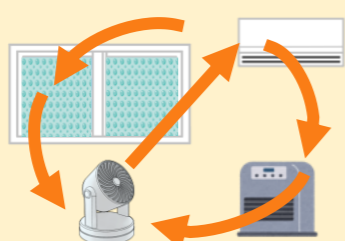

その1 部屋を効率よく暖かくする方法

窓にプチプチを貼る♪

気泡緩衝材（プチプチ）が断熱材となって冷気の侵入を防いでくれます。

部屋の上部に風を当て暖気を対流させる♪サーキュレーター等を使って部屋の上部に風を当てると上部に溜まった暖気が対流して部屋全体が暖かくなります。

※適度に換気をしましょう。

ホームセンターや100円ショップに窓用にデザインされたものも売ってるニャ！

もっとラクに！

PLUS ONE