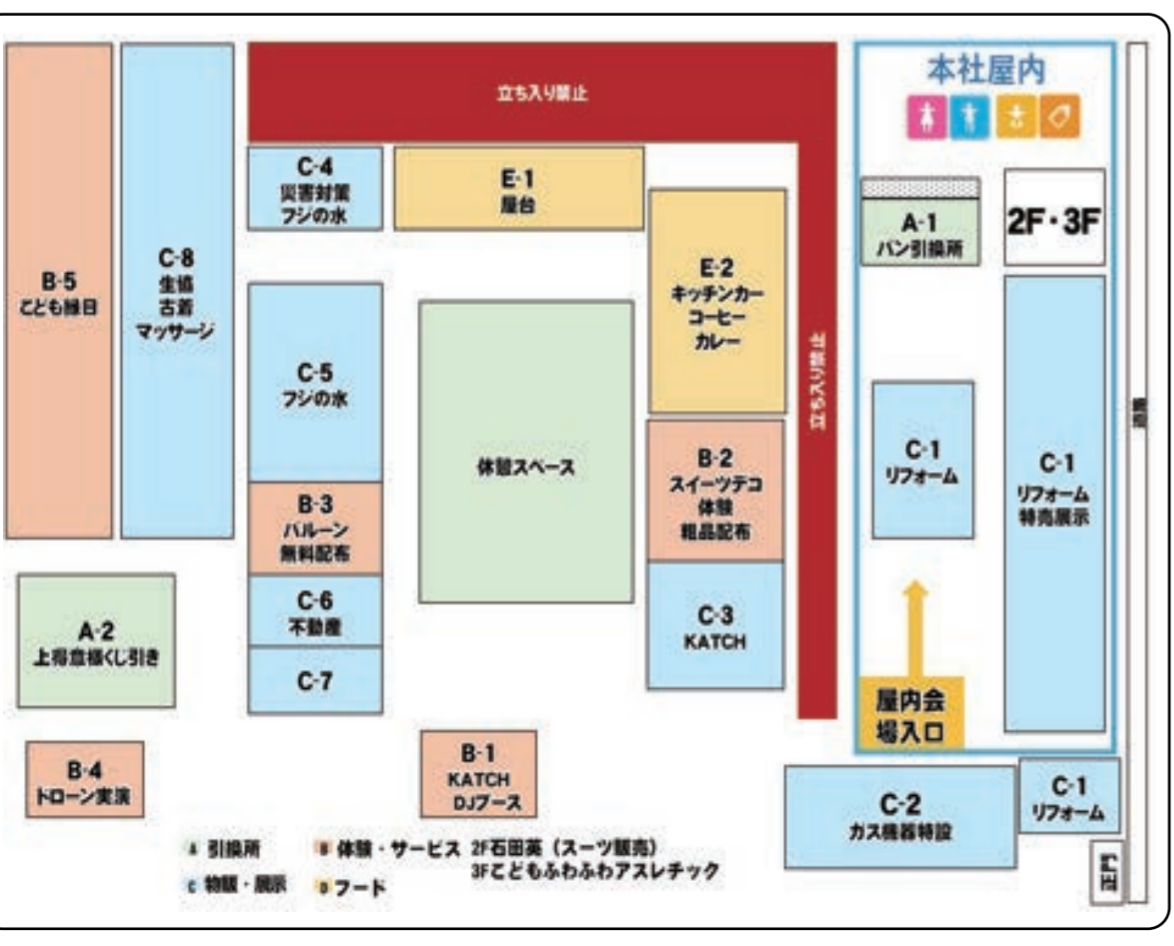

スイーツデコ B-2  
ワークショップ

まるで本物のスイーツのような  
世界に一つのアクセサリを制作体験

¥500

コインランドリー  
じゃぽん

ブース来訪の方に  
「当たり付き粗品」  
プレゼント

数量限定 C-8  
大特価  
売り切れ御免  
あご入りだしパック  
特別販売!

**F-EN** B-4

ドローン空撮  
太陽光発電施設点検の実演

太陽光発電・蓄電池設置・メンテナンスなど  
!太陽光発電相談会開催!

本社屋内 2F

オーダーメイド  
スーツ受注会  
特別特価  
36,300円~  
国内縫製

安心・安全・便利な食品を選ぶなら  
コープ中央の宅配がオススメ

**コープ中央**  
かりや愛知中央生活協同組合

コープ中央は  
創立75周年

**KATCH** C-3  
株式会社 キャッチネットワーク

出張相談会

電話 テレビ  
インターネット

キャッチのサービスをお得に始めるチャンス!  
抽選会もやってるよ

最新車両  
実車展示

会場のご案内

会場★

至名古屋 至豊田 至岡崎

名三河線 名高松線 名豊田線

至名古屋 至知立駅 至高松 至豊田 至岡崎