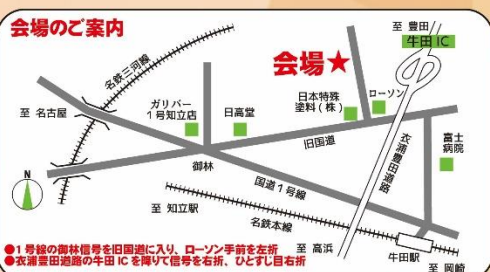

リフォーム

システムキッチン

70% OFF
希望小売価格 ¥1,528,200円
758,000円 商品

70% OFF
希望小売価格 ¥1,040,000円
314,000円 商品

40% OFF
希望小売価格 ¥1,140,000円
496,000円 商品

システムバス

70% OFF
希望小売価格 ¥700,040円
210,000円 商品

70% OFF
希望小売価格 ¥1,657,240円
557,000円 商品

シャワートイレ

65% OFF
希望小売価格 ¥373,725円
126,000円 商品

※現地調査は先着順。調査の結果設置できない場合もあります。※工事費用は別途頂戴いたします。

特別価格
展示品大処分!!

子供縁日

キッチンカー屋台

味心伝承 丸加醸造場 即売会
味噌、漬物など

古着販売 Lapri
地球にやさしい洗剤 販売

ヘッドスパ ハンドケア
ibu

ENE-FARM エネファーム相談会
最大20万円補助

千本引きスイーツデコ
イクセサリー作り体験

防災用品 特売会
HONDA EUSGCP LPガス発電機 200,000円

オーダーメイド スーツ受注会
特別特価 36,300円(税込) 国内縫製

不動産無料相談
空き家・相続・賃貸等ご相談ください。

FEDEN ドローン空撮 太陽光発電相談会
太陽光発電・蓄電池設置・メンテナンス

バルーンアート 無料プレゼント

無料結婚相談 フライダルサービス
当日はブライダルルームをご用意しております。

フジの天然水 防災対応 ウォーターサーバー 試飲会

都市ガス 料金診断
現在ご契約の都市ガス 検針伝票をご持参ください

Pitch 83.8 ラジオDJ アナウンサー 無料体験

各種リフォーム 無料相談会

フジプロはプロパンガスの会社です。災害に強いプロパンガス。その中でもフジプロはこの地域の「中核充てん所」として災害時にも自立的に稼働できるように非常用発電設備、緊急用通信設備、LPG車等が設置、配備されております。

最新車両 実車展示

株式会社 フジプロ
0566-81-2341 (代)
【LPガス】 知立営業所 (0566) 81-2341 豊田営業所 (0565) 52-3901 刈谷営業所 (0566) 21-1701
【リフォーム】 三河営業所 (0566) 81-2341 瀬戸営業所 (0561) 82-0540

展示車両は予告なく変更する場合がございます。