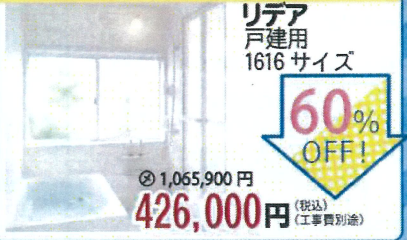

◎ 1,049,400 円
314,600 円 (税込) (工事費別途)

浴室リフォーム

瀬戸営業所
展示品

タカラスタンダード システムバス 1216

◎ 700,040 円
280,500 円 (税込) (工事費別途)

キッチンリフォーム

三河営業所
展示品

クリナップ キッチンステディア I型 2550

◎ 2,433,200 円
758,000 円 (税込) (工事費別途)

トクラス

I型 2550

bB
引き戸タイプ
人工大理石カウンター
60% OFF!
◎ 1,104,290 円
441,000 円 (税込) (工事費別途)

LIXIL

システムバス 1616

リデア
戸建用
1616 サイズ
60% OFF!
◎ 1,065,900 円
426,000 円 (税込) (工事費別途)

トイレリフォーム

TOTO
ピュアレストQR **55% OFF!**
◎ 149,270 円
67,100 円 (税込) (工事費別途)

TOTO
ウォッシュレットSS **55% OFF!**
◎ 110,000 円
49,500 円 (税込) (工事費別途)

TOTO ミット

I型 2550

60% OFF!
◎ 1,233,320 円
493,000 円 (税込) (工事費別途)

TOTO

システムバス 1616

サザナ
1616 サイズ
60% OFF!
◎ 1,136,465 円
454,000 円 (税込) (工事費別途)

LIXIL
アメージュ **55% OFF!**
◎ 139,150 円
62,600 円 (税込) (工事費別途)

クリナップ ラクエラ

I型 2550

60% OFF!
◎ 999,900 円
399,000 円 (税込) (工事費別途)

LIXIL

システムバス

リビオ
マンション用
1216 サイズ
60% OFF!
◎ 1,092,300 円
436,000 円 (税込) (工事費別途)

洗面化粧台